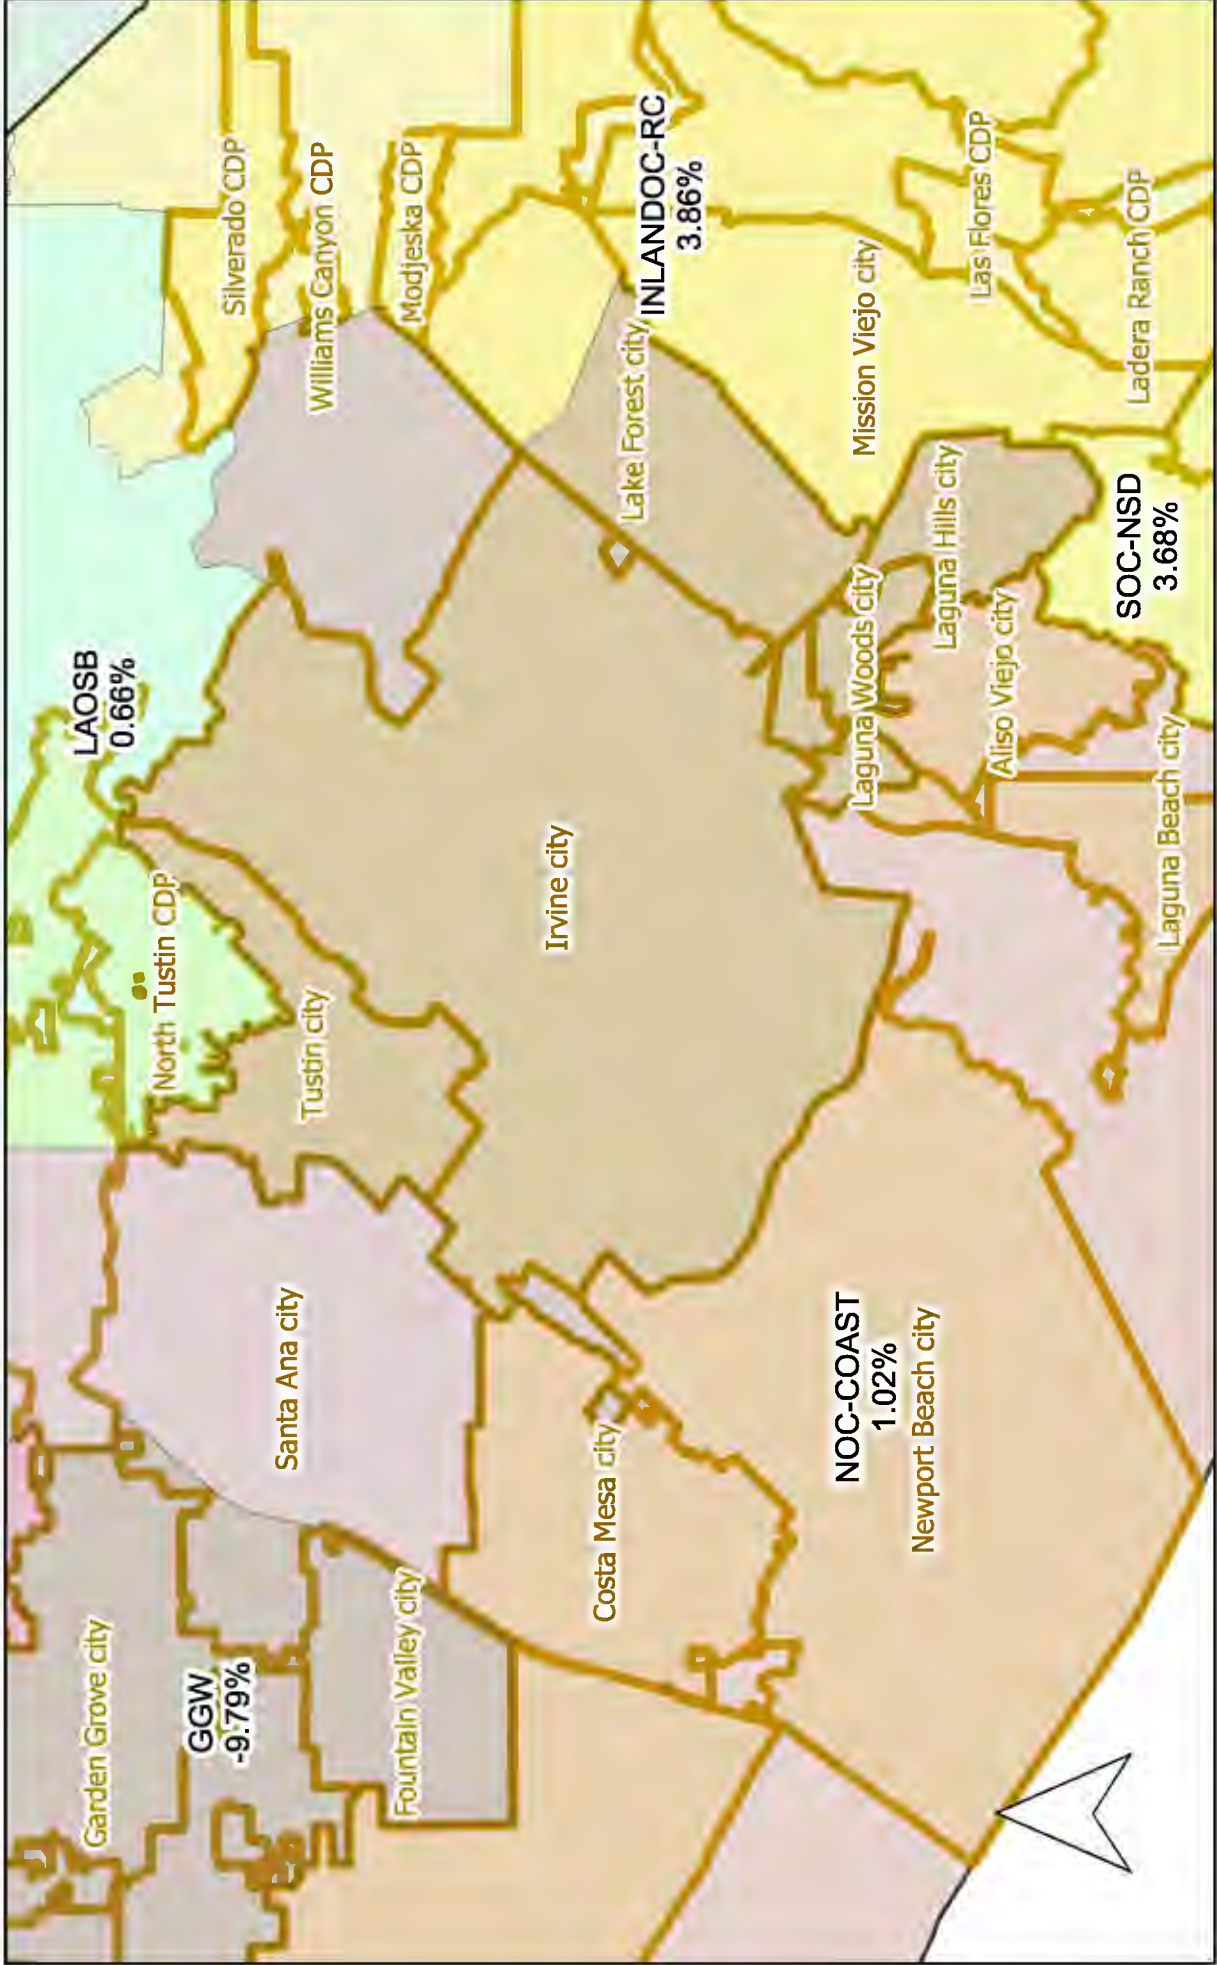

District:

District	Population	%Deviation	%Latino	%White	%Black	%Asian	%MMR
INLANDOC-RC	513124	3.86	24.7	53.82	3.96	13.49	0.85
IRV	504626	2.14	19.13	37.43	2.51	38.49	0.59
NOC-COAST	499100	1.02	20.88	60.52	1.62	13.46	0.6
GGW	445655	-9.79	34.57	20.39	1.24	41.59	0.49