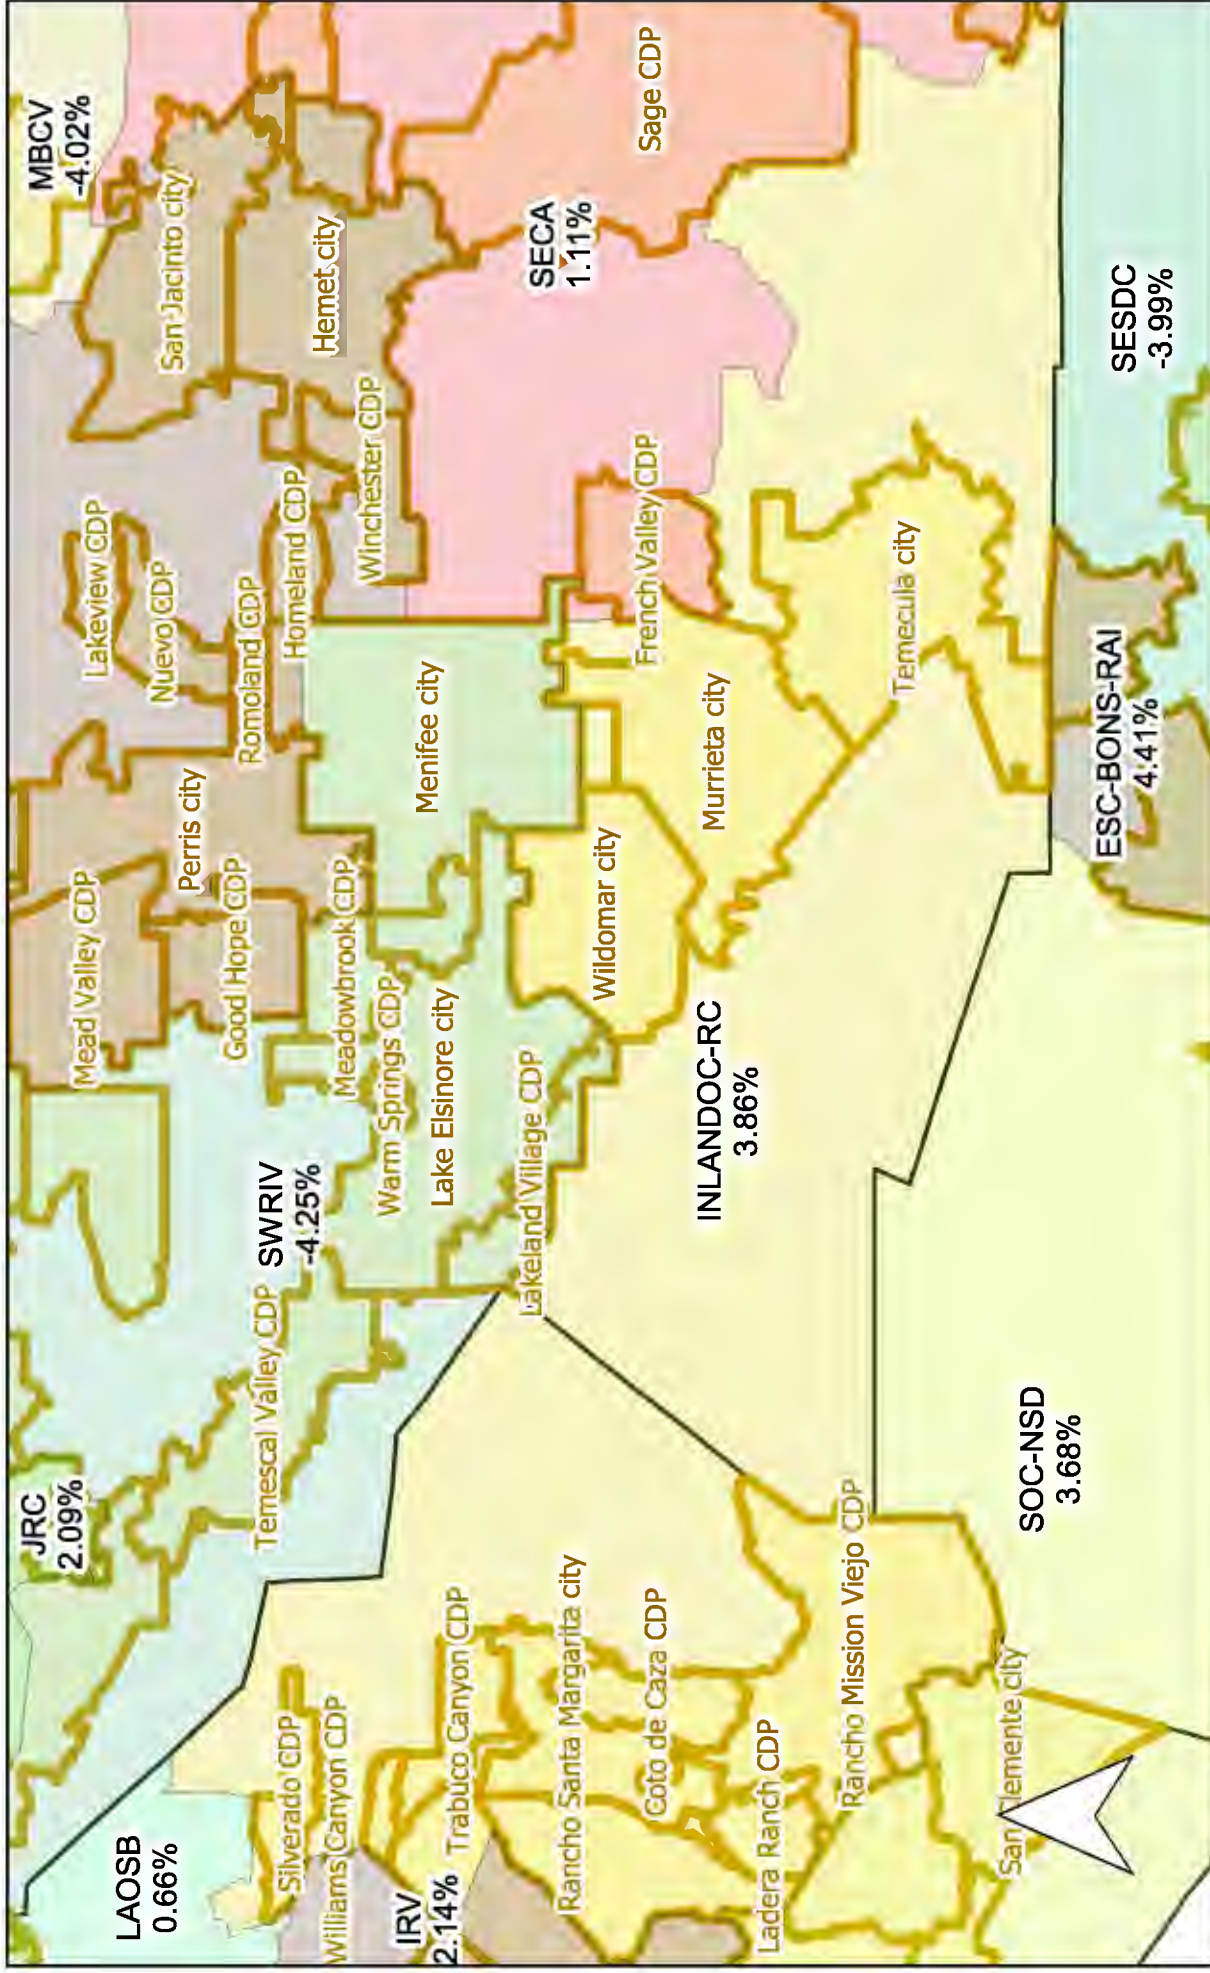

District: INLANDOC-RC

District	Population	%Deviation	%Latino	%White	%Black	%Asian	%MMR
INLANDOC-RC	513124	3.86	24.7	53.82	3.96	13.49	0.85
IRV	504626	2.14	19.13	37.43	2.51	38.49	0.59
SESDC	474348	-3.99	26.32	57.49	3.86	7.14	0.81
ESC-BONS-RAI	515837	4.41	31.28	43.42	2.6	19.54	0.75