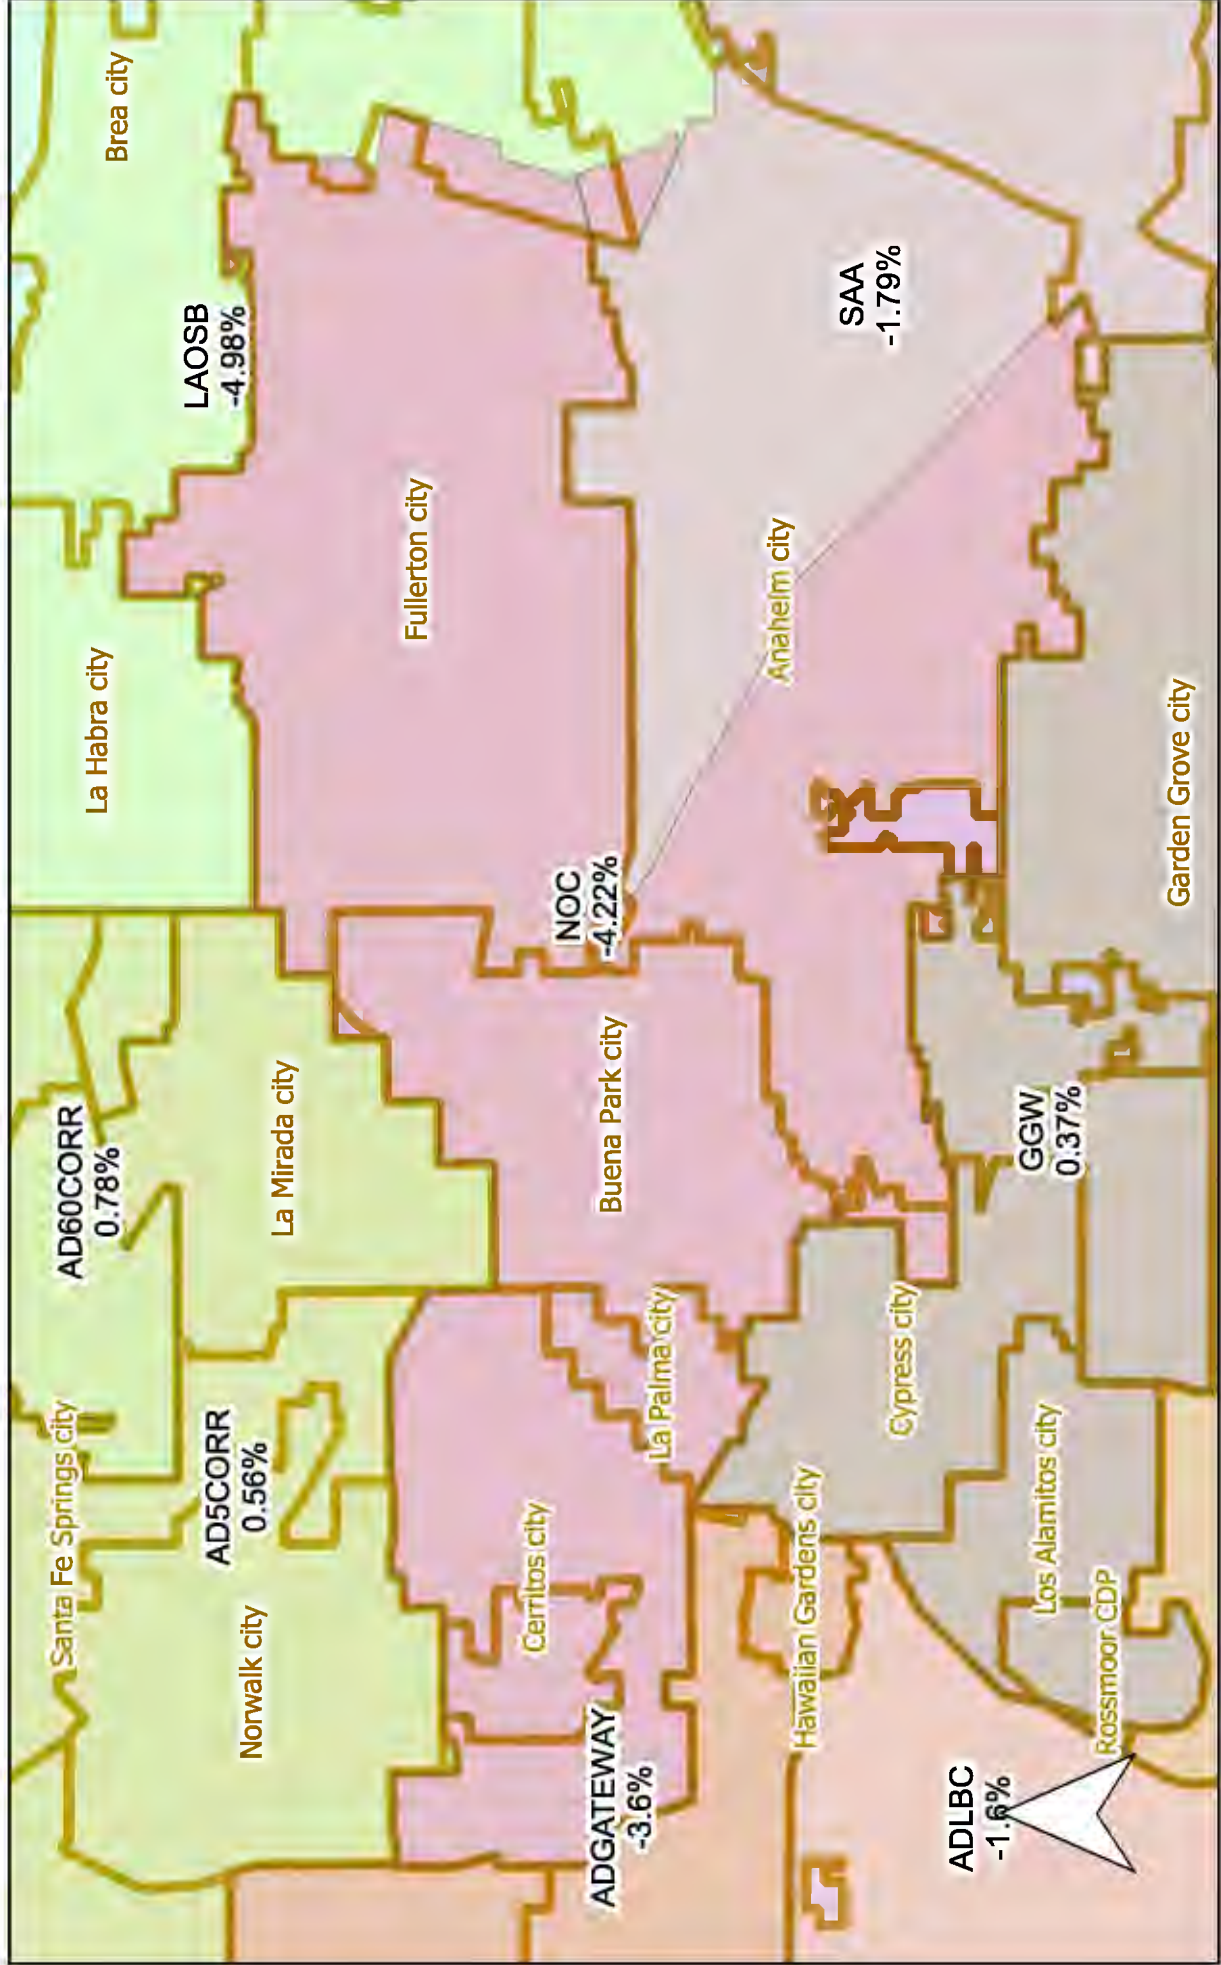

District: NOC

District	Population	%Deviation	%Latino	%White	%Black	%Asian	%MMR
NOC	473188	-4.22	41.08	21.04	3.49	31.97	0.62
NOC-COAST	499100	1.02	20.88	60.52	1.62	13.46	0.6
LAOSB	469450	-4.98	30.5	40.38	2.38	24.12	0.57
GGW	495890	0.37	33.23	21.62	1.47	41.35	0.54