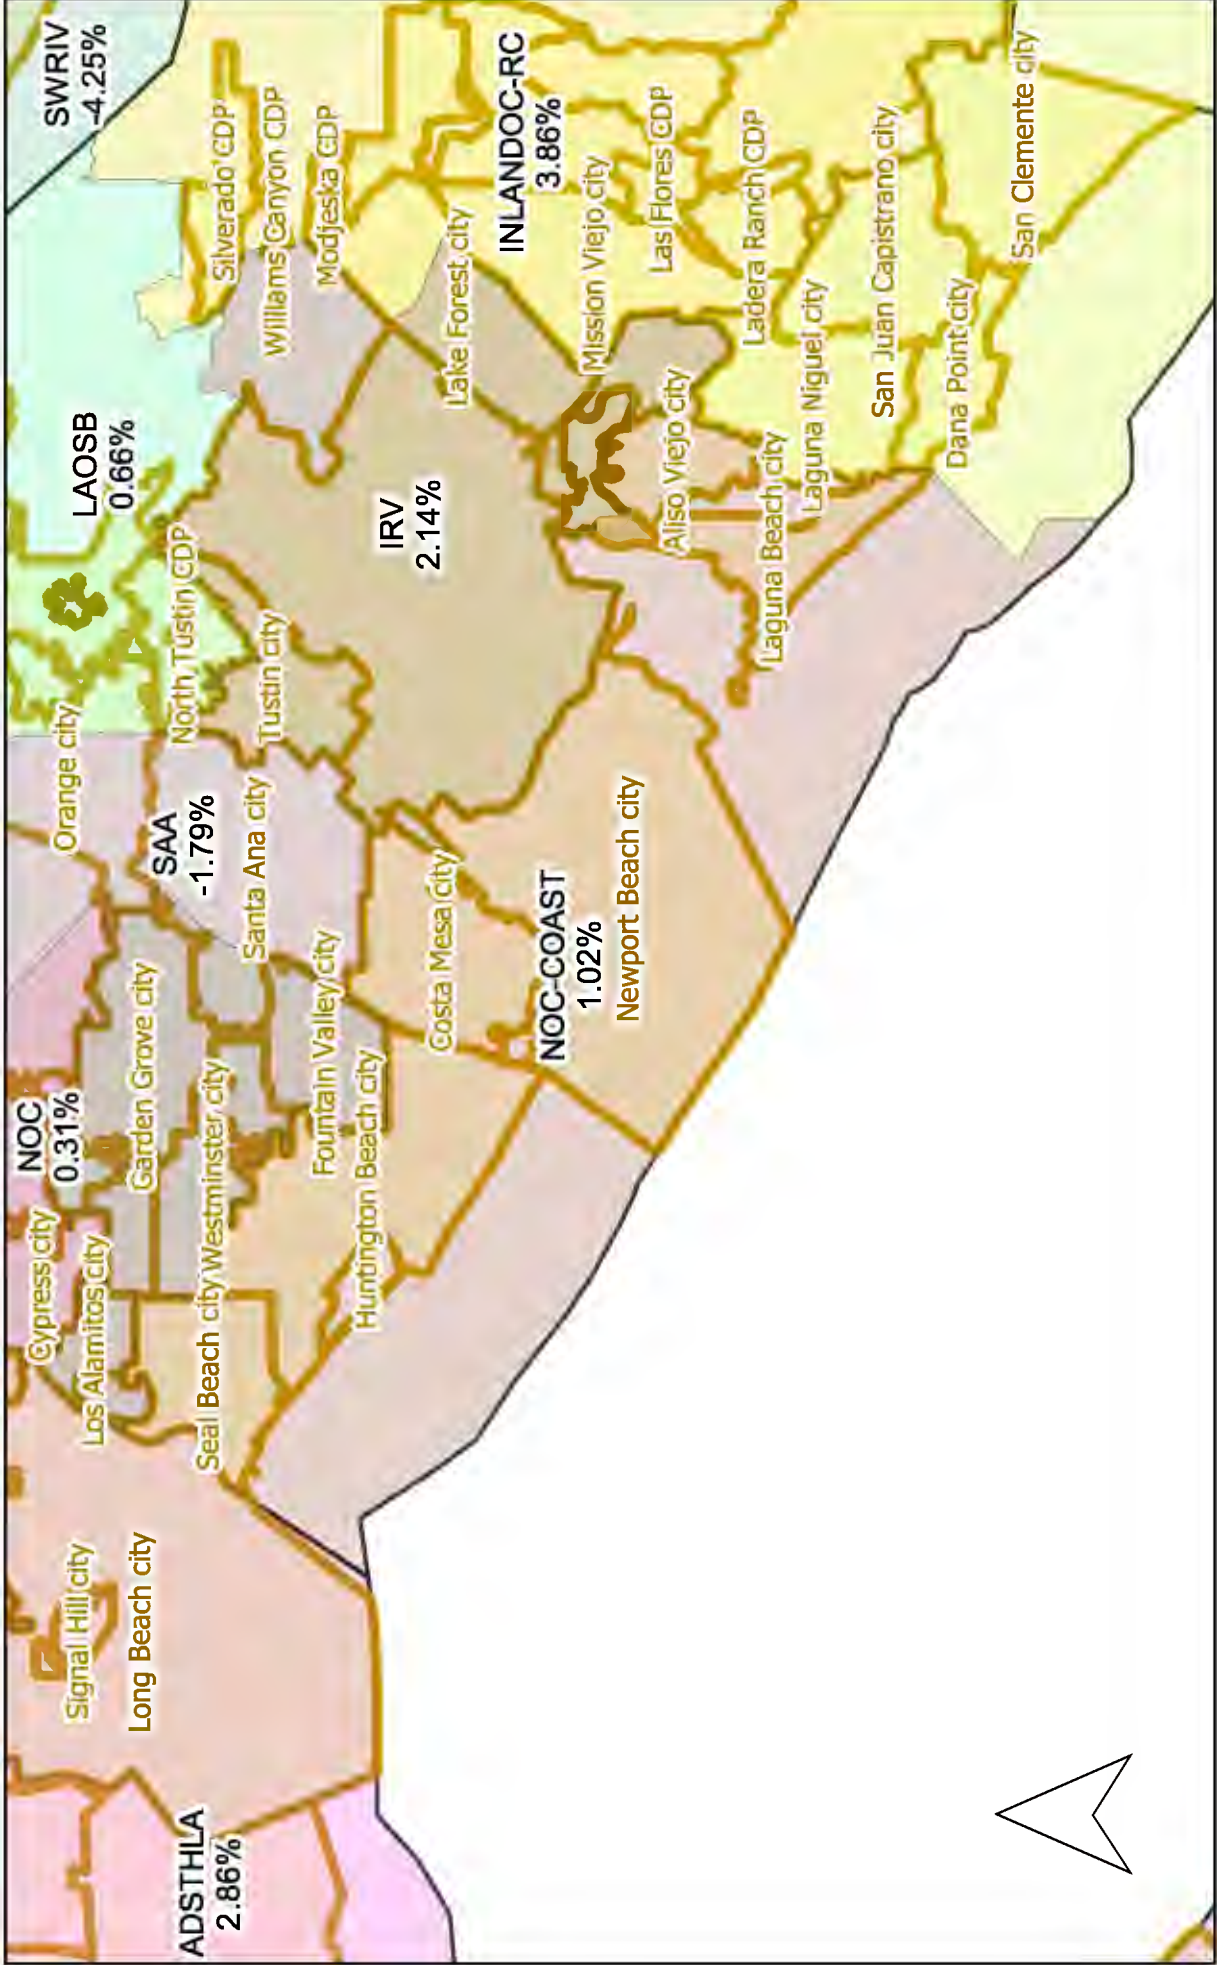

District: NOC-COAST

District	Population	%Deviation	%Latino	%White	%Black	%Asian	%MMR
INLANDOC-RC	513124	3.86	24.7	53.82	3.96	13.49	0.85
IRV	504626	2.14	19.13	37.43	2.51	38.49	0.59
NOC-COAST	499100	1.02	20.88	60.52	1.62	13.46	0.6
GGW	445655	-9.79	34.57	20.39	1.24	41.59	0.49