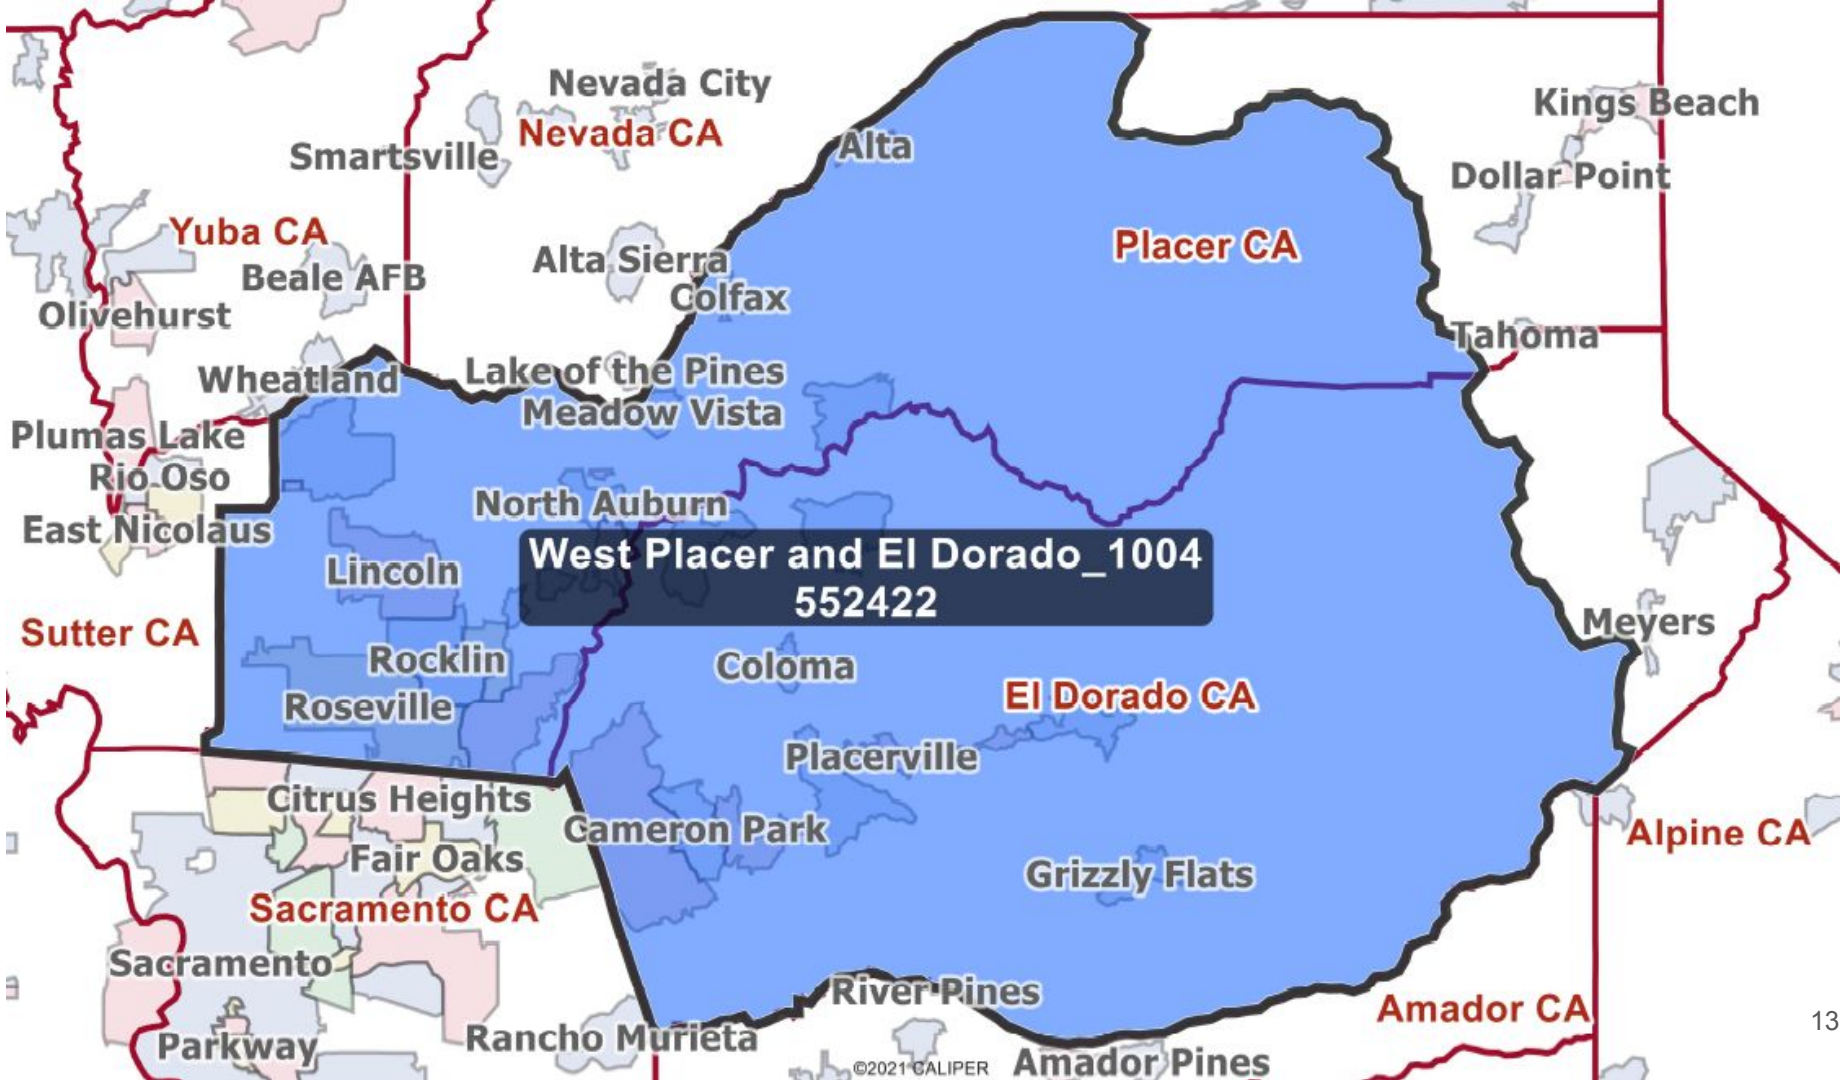

# The Sierras to Tahoe

Humboldt CA

Trinity CA

Tehama CA

Plumas CA

Mendocino CA

Glenn CA

Butte CA

Marin CA

Solano CA

Calaveras CA

Stanislaus CA

Tuolumne CA

Placer-El Dorado\_1004  
596764

Seville

Traver

Tulare CA

Three Rivers

Ivanhoe  
**Three Rivers- Visalia\_1004  
200087**

Goshen

Kings CA

Farmersville

Tooleville

Hypericum

Tonyville

Tulare

Lindsay

Matheny

Kern

Kings CA