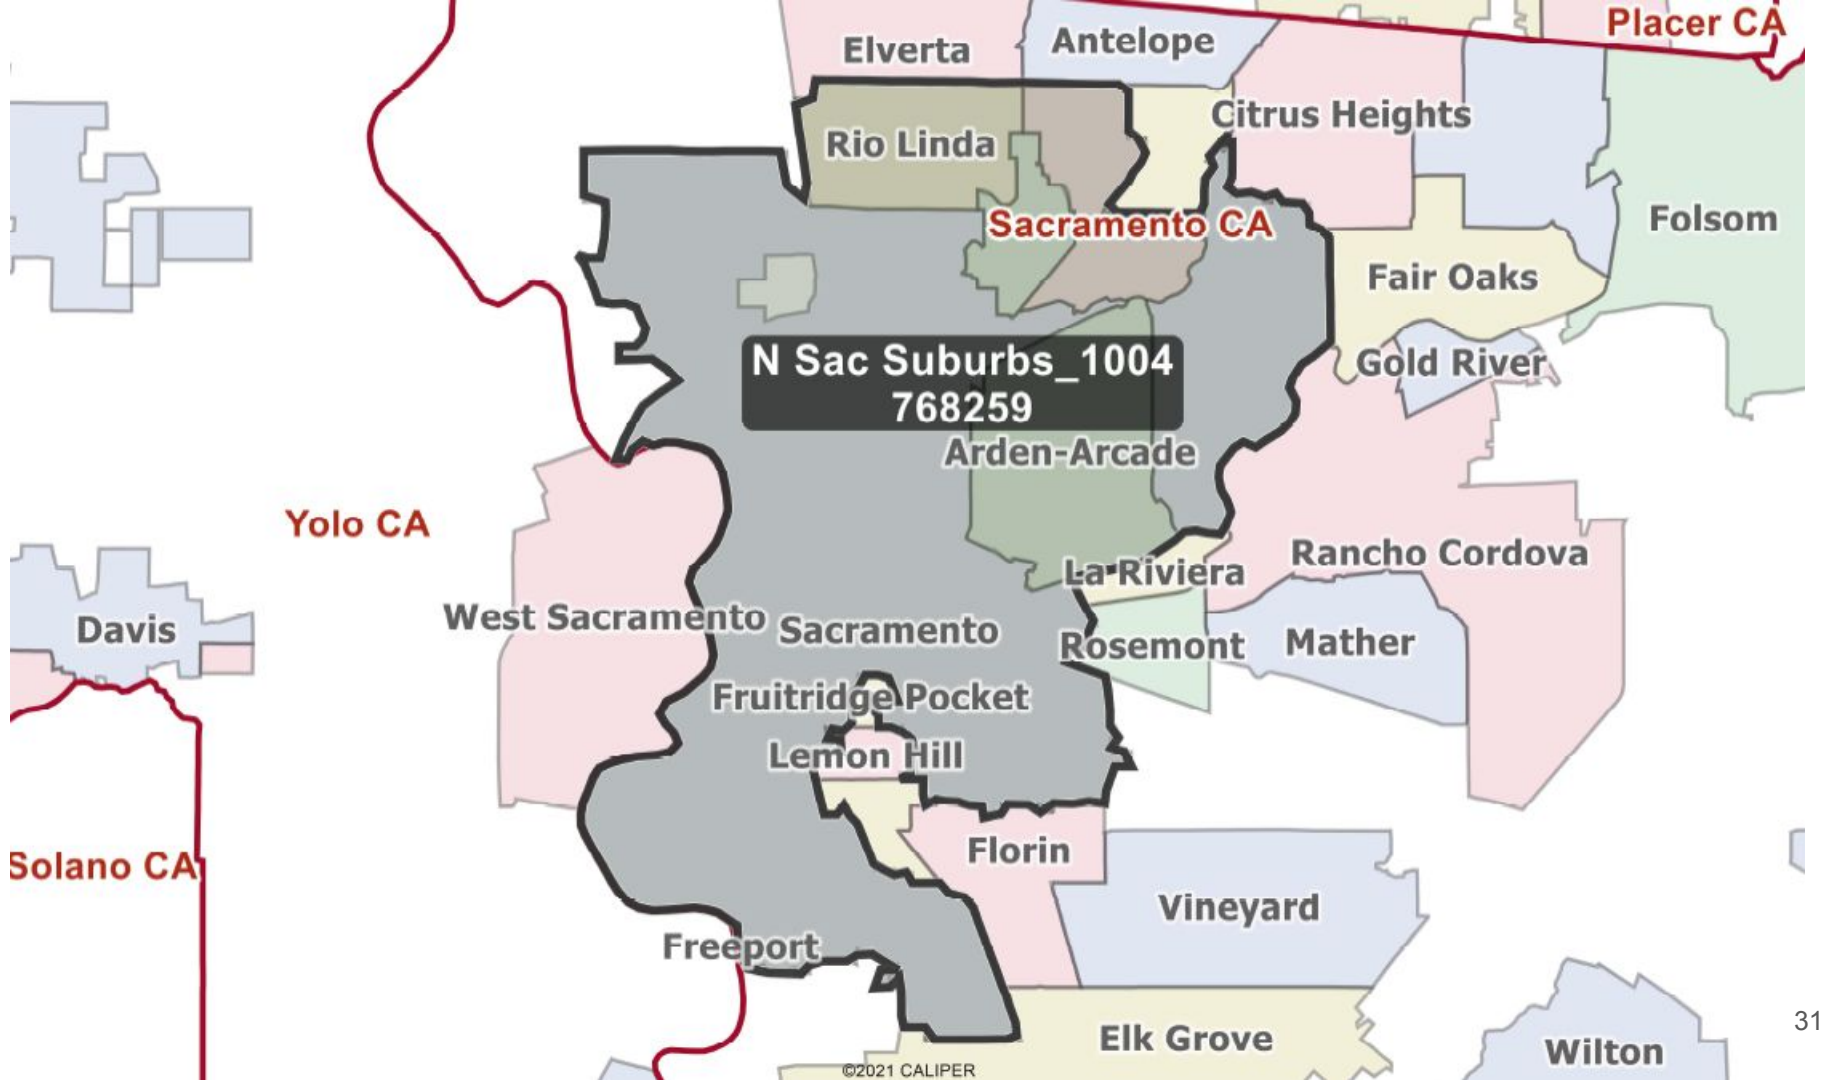

# Sacramento

West Sac-Sac city\_1004  
580591

Yolo CA

Sacramento CA

no CA

**Sac-Elk Grove\_1004**  
**792748**

# The Delta

**RDUSD 1004**  
**17665**

Seville

Traver

Tulare CA

Three Rivers

Ivanhoe  
**Three Rivers- Visalia\_1004  
200087**

Goshen

Kings CA

Farmersville

Tooleville

Hypericum

Tonyville

Tulare

Lindsay

Matheny

Kern

Kings CA