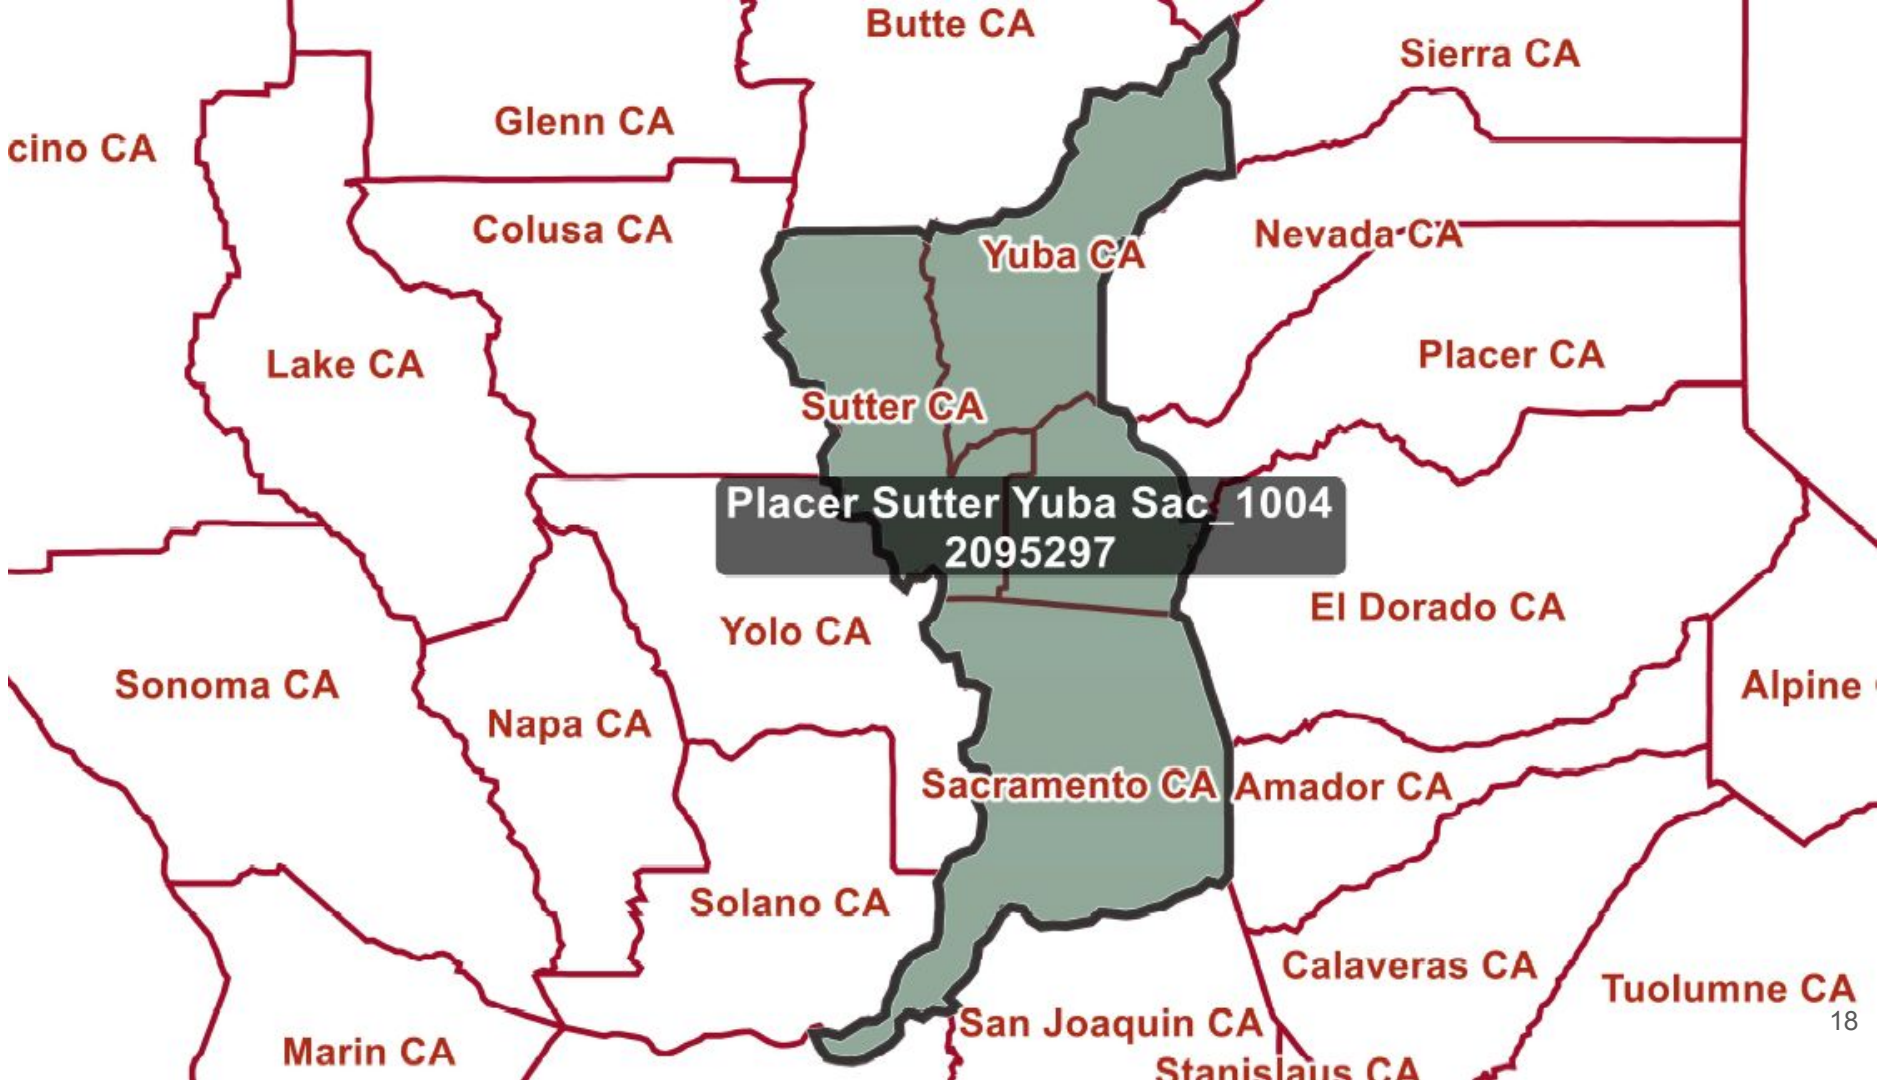

Placer Sutter Yuba Sac_1004
2095297