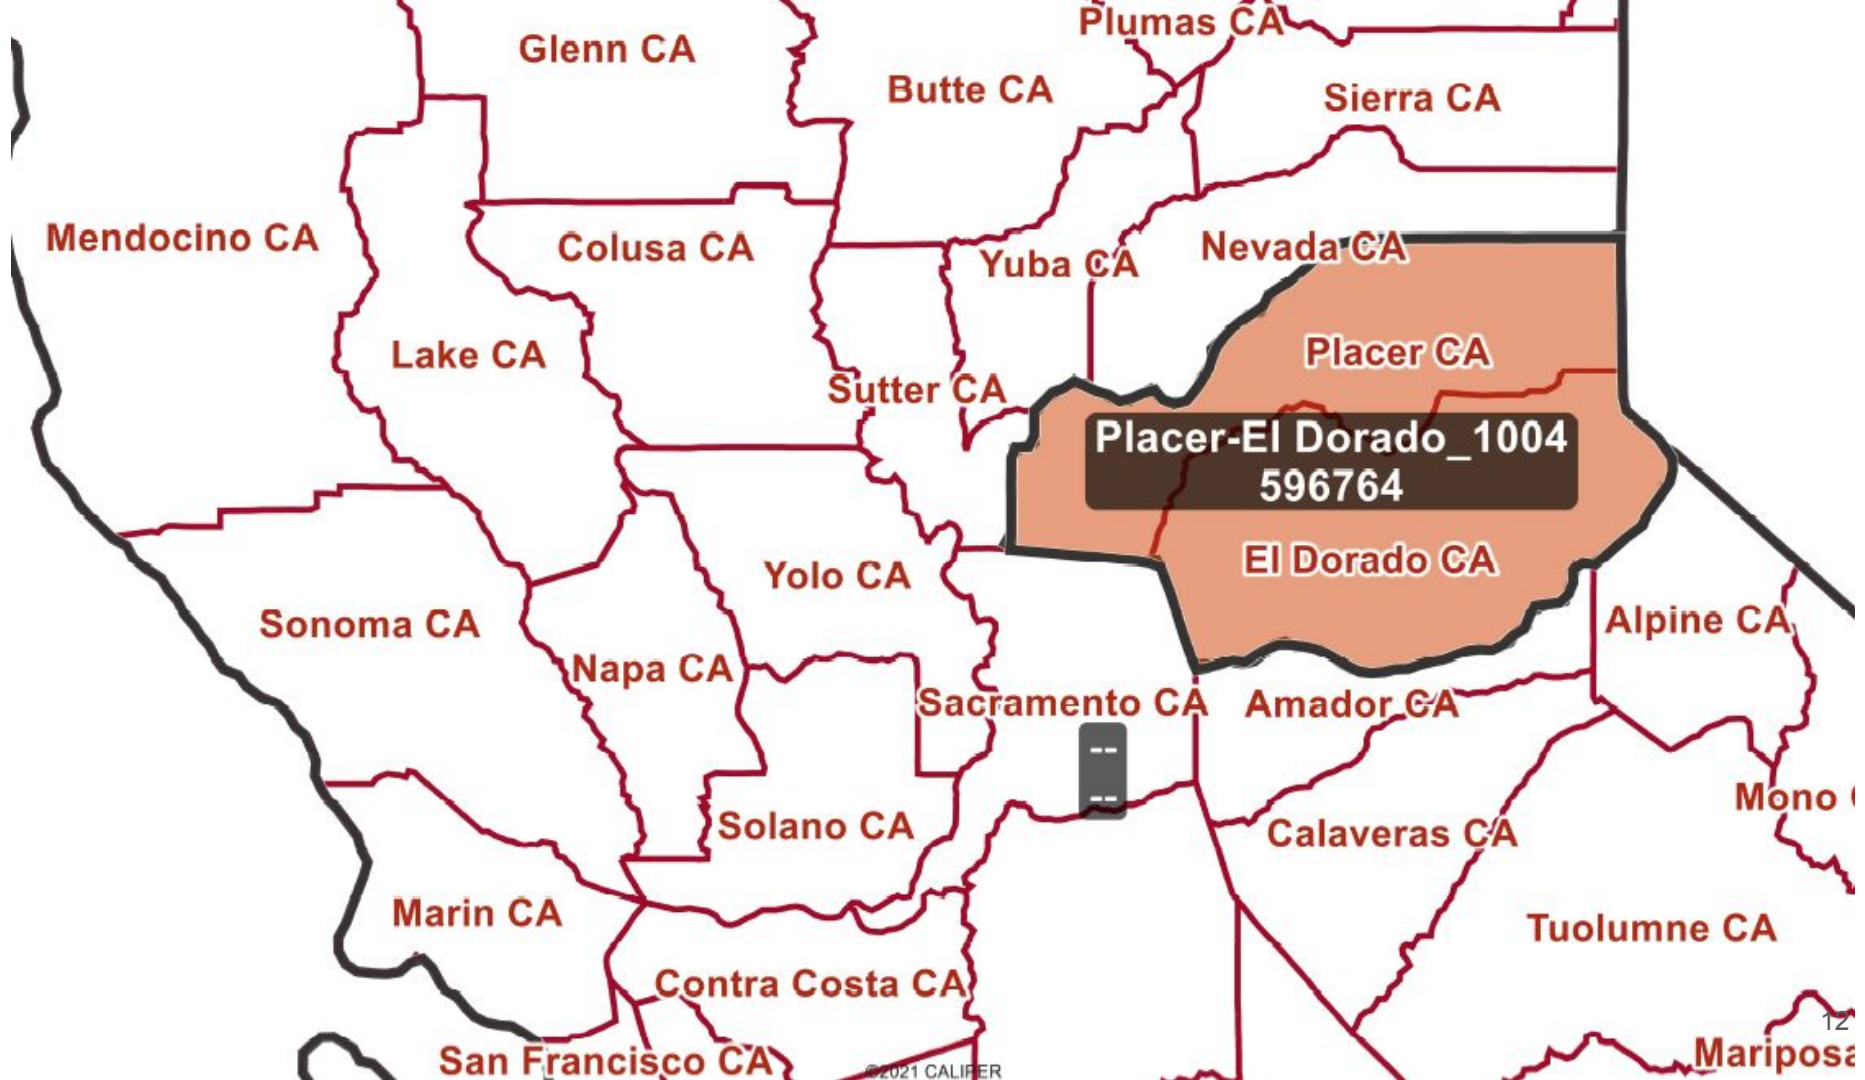

Placer-El Dorado_1004
596764