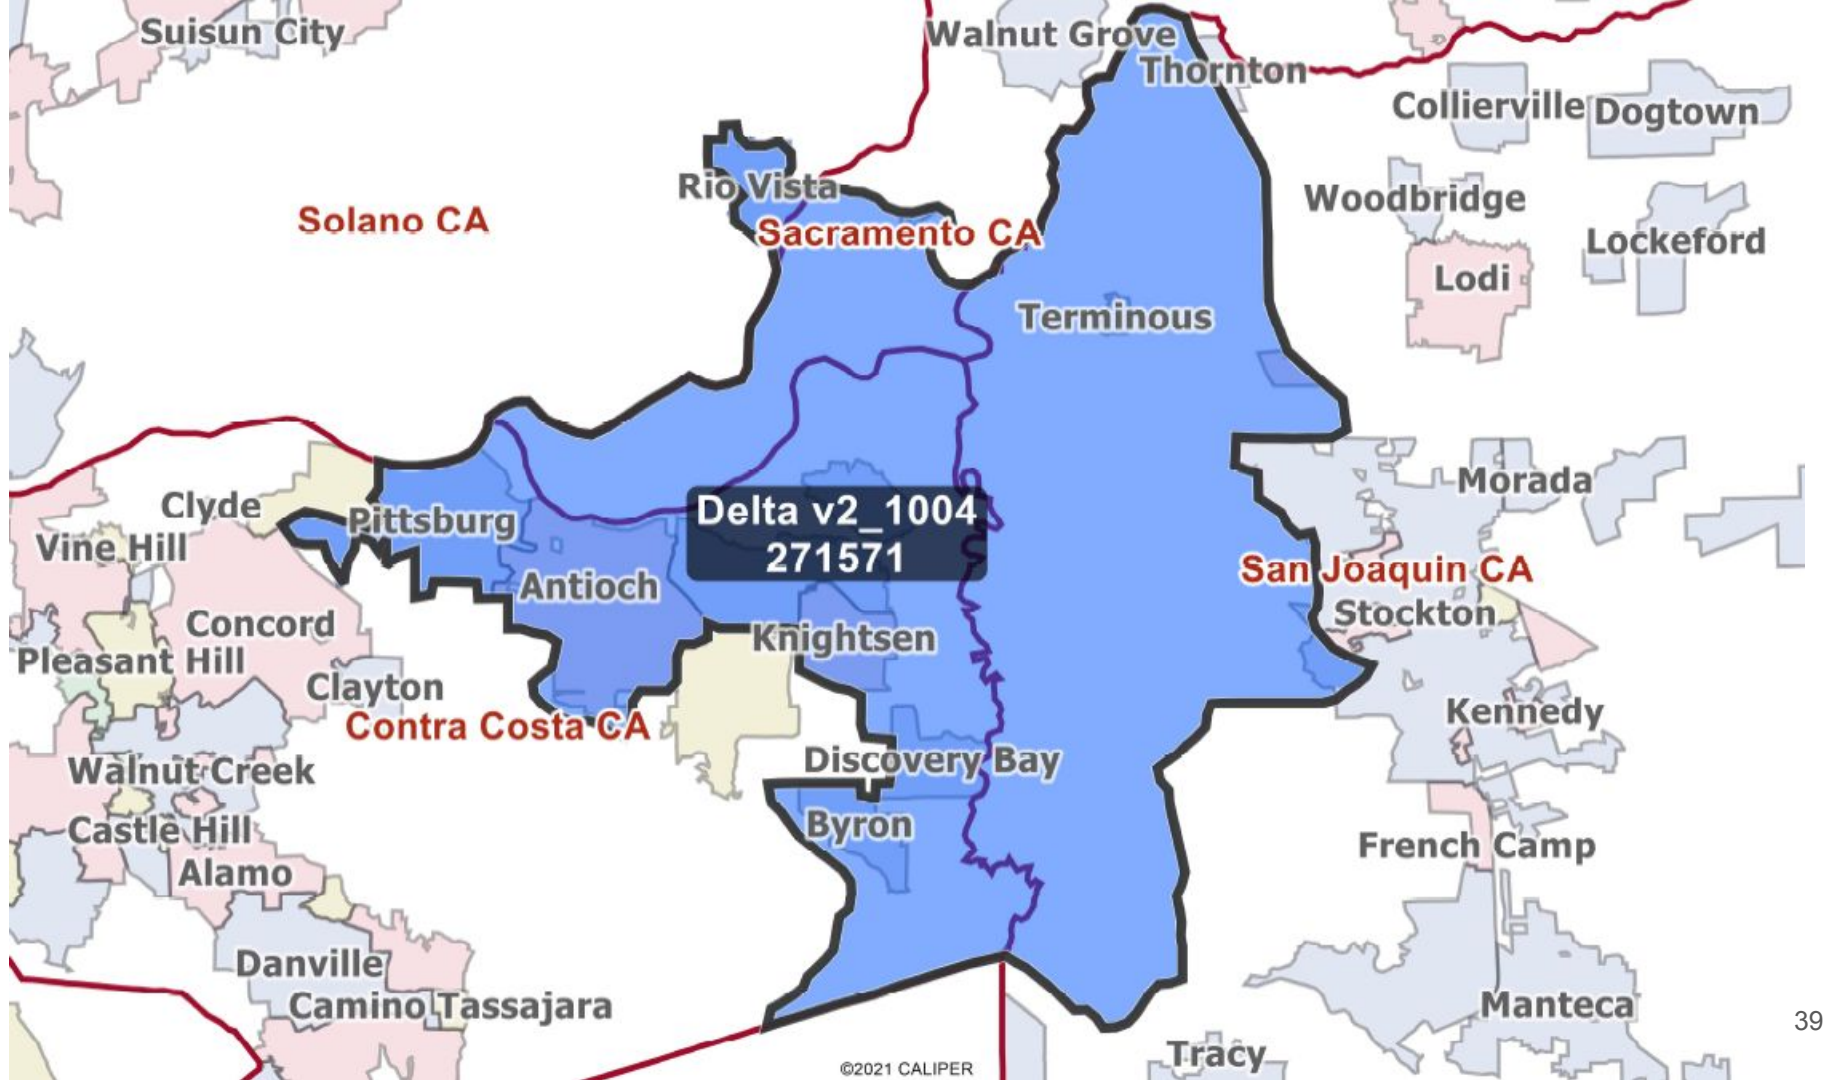

# Sacramento

West Sac-Sac city\_1004  
580591

Yolo CA

Sacramento CA

no CA

**Sac-Elk Grove\_1004**  
**792748**

# The Delta

**RDUSD 1004**  
**17665**

Seville

Traver

Tulare CA

Three Rivers

Ivanhoe  
**Three Rivers- Visalia\_1004  
200087**

Goshen

Kings CA

Farmersville

Tooleville

Hypericum

Tonyville

Tulare

Lindsay

Matheny

Kern

Kings CA