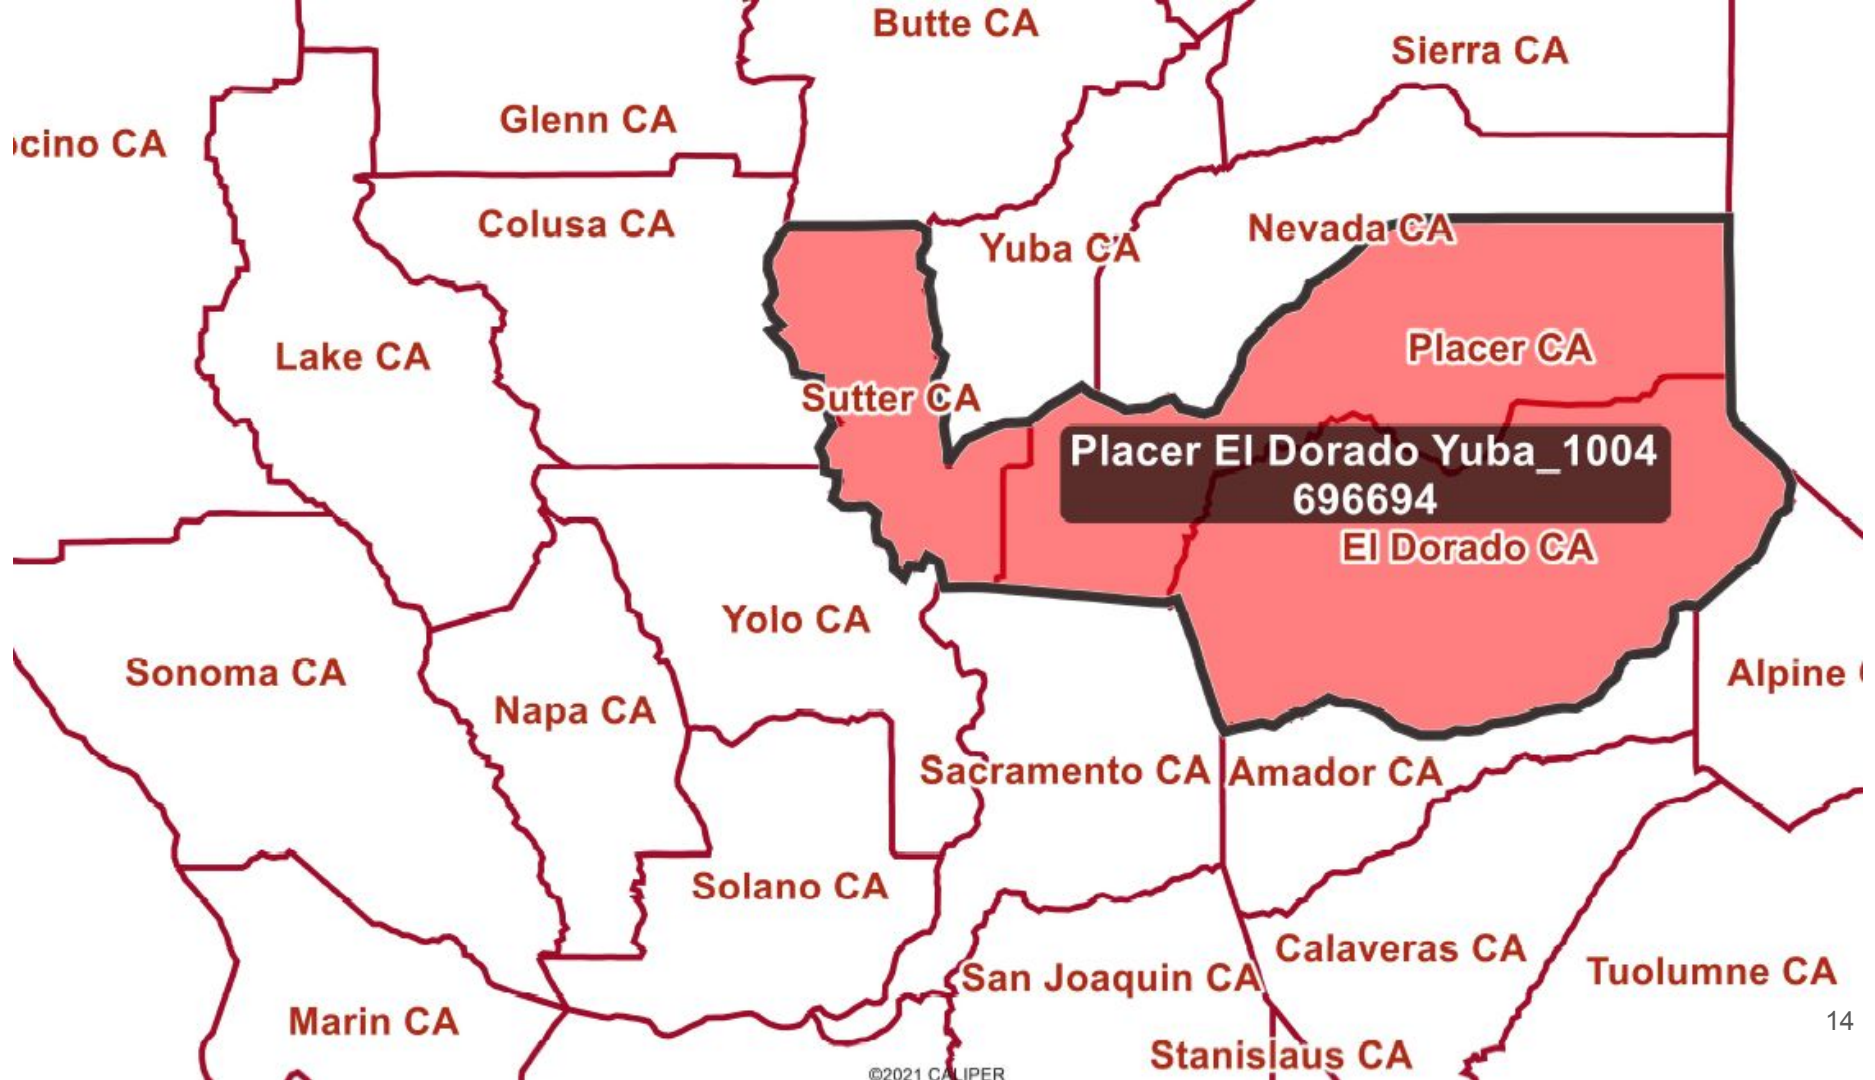

# The Sierras to Tahoe

Humboldt CA

Trinity CA

Tehama CA

Plumas CA

Mendocino CA

Glenn CA

Butte CA

Marin CA

Solano CA

Calaveras CA

Stanislaus CA

Tuolumne CA

Placer-El Dorado\_1004  
596764

Seville

Traver

Tulare CA

Three Rivers

Ivanhoe  
**Three Rivers- Visalia\_1004  
200087**

Goshen

Kings CA

Farmersville

Tooleville

Hypericum

Tonyville

Tulare

Lindsay

Matheny

Kern

Kings CA