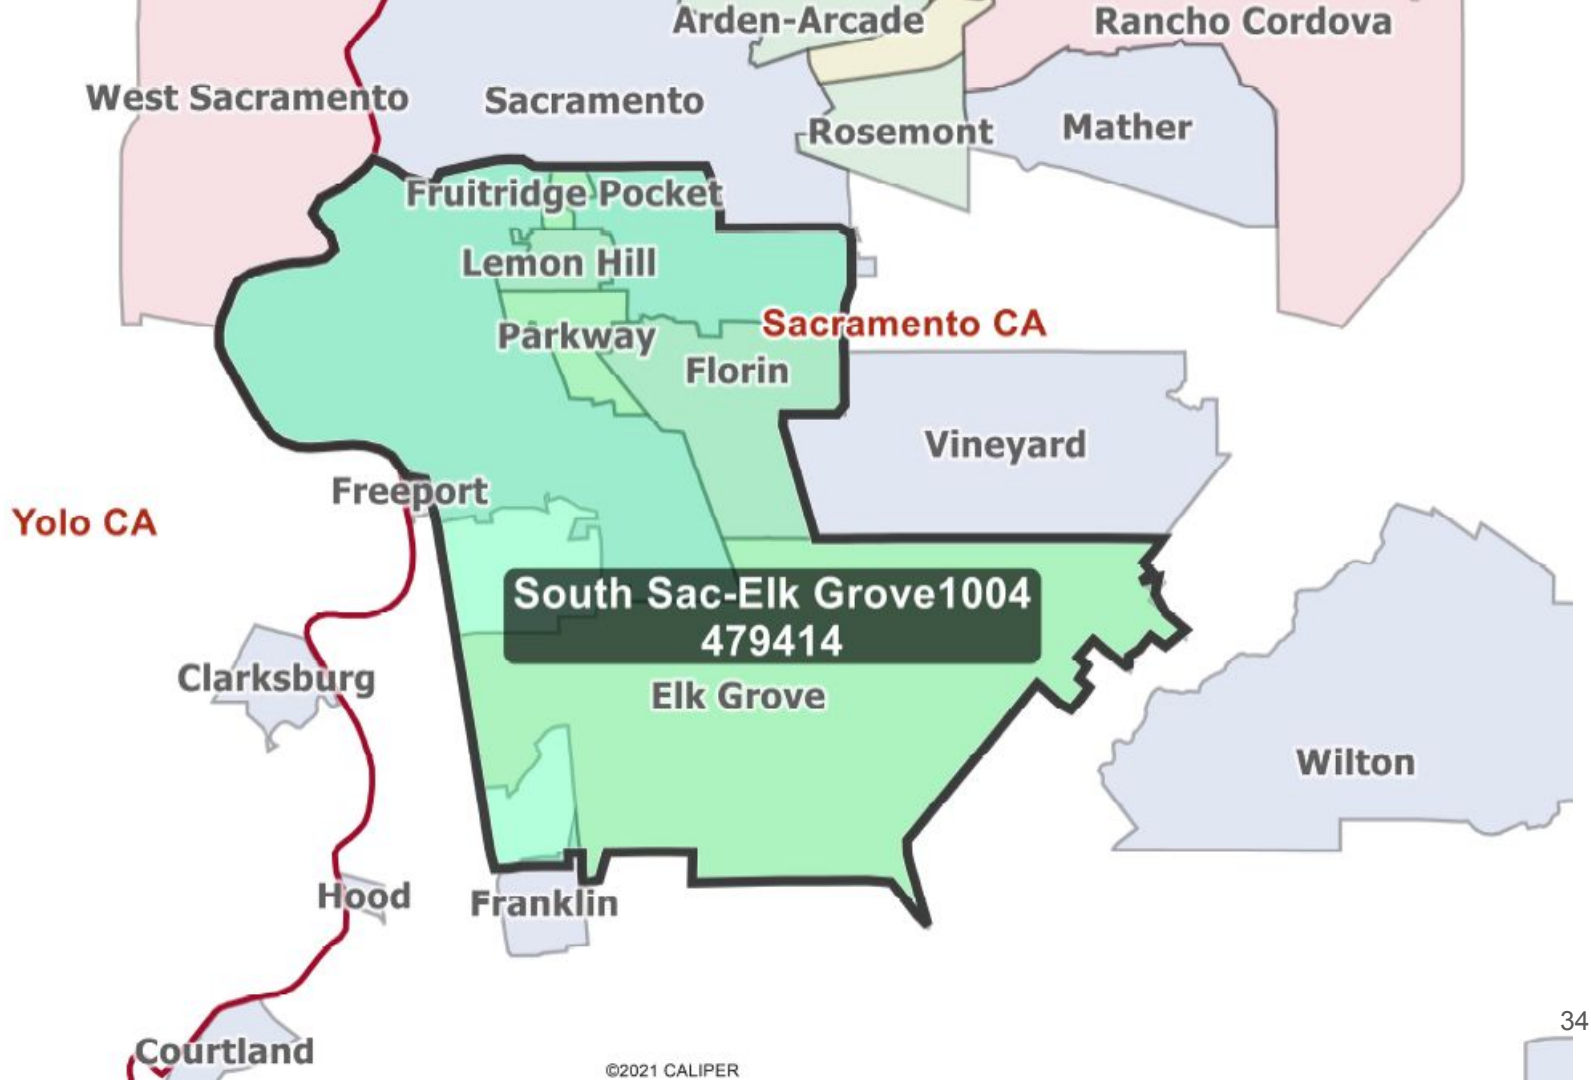

# Sacramento

West Sac-Sac city\_1004  
580591

Yolo CA

Sacramento CA

no CA

**Sac-Elk Grove\_1004**  
**792748**

# The Delta

**RDUSD 1004**  
**17665**

Seville

Traver

Tulare CA

Three Rivers

Ivanhoe  
**Three Rivers- Visalia\_1004  
200087**

Goshen

Kings CA

Farmersville

Tooleville

Hypericum

Tonyville

Tulare

Lindsay

Matheny

Kern

Kings CA