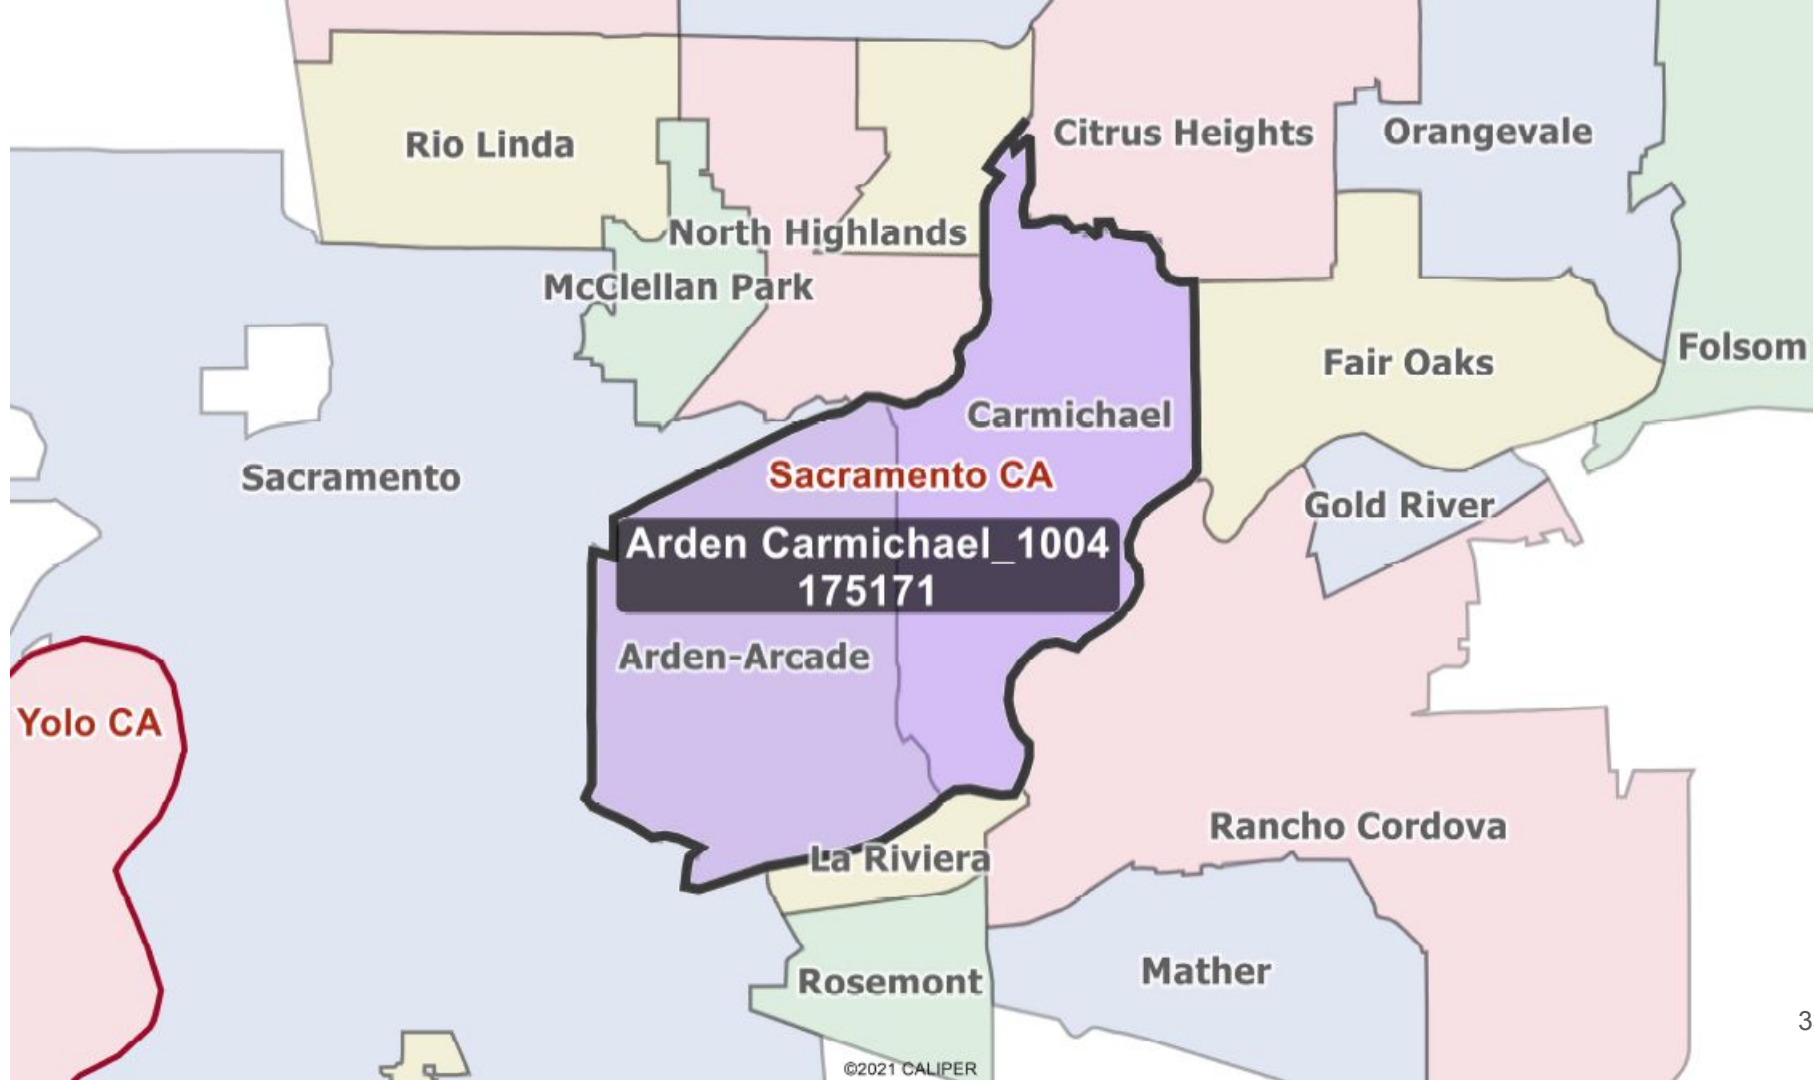

# Sacramento

West Sac-Sac city\_1004  
580591

Yolo CA

Sacramento CA

no CA

**Sac-Elk Grove\_1004**  
**792748**

# The Delta

**RDUSD 1004**  
**17665**

Seville

Traver

Tulare CA

Three Rivers

Ivanhoe  
**Three Rivers- Visalia\_1004  
200087**

Goshen

Kings CA

Farmersville

Tooleville

Hypericum

Tonyville

Tulare

Lindsay

Matheny

Kern

Kings CA