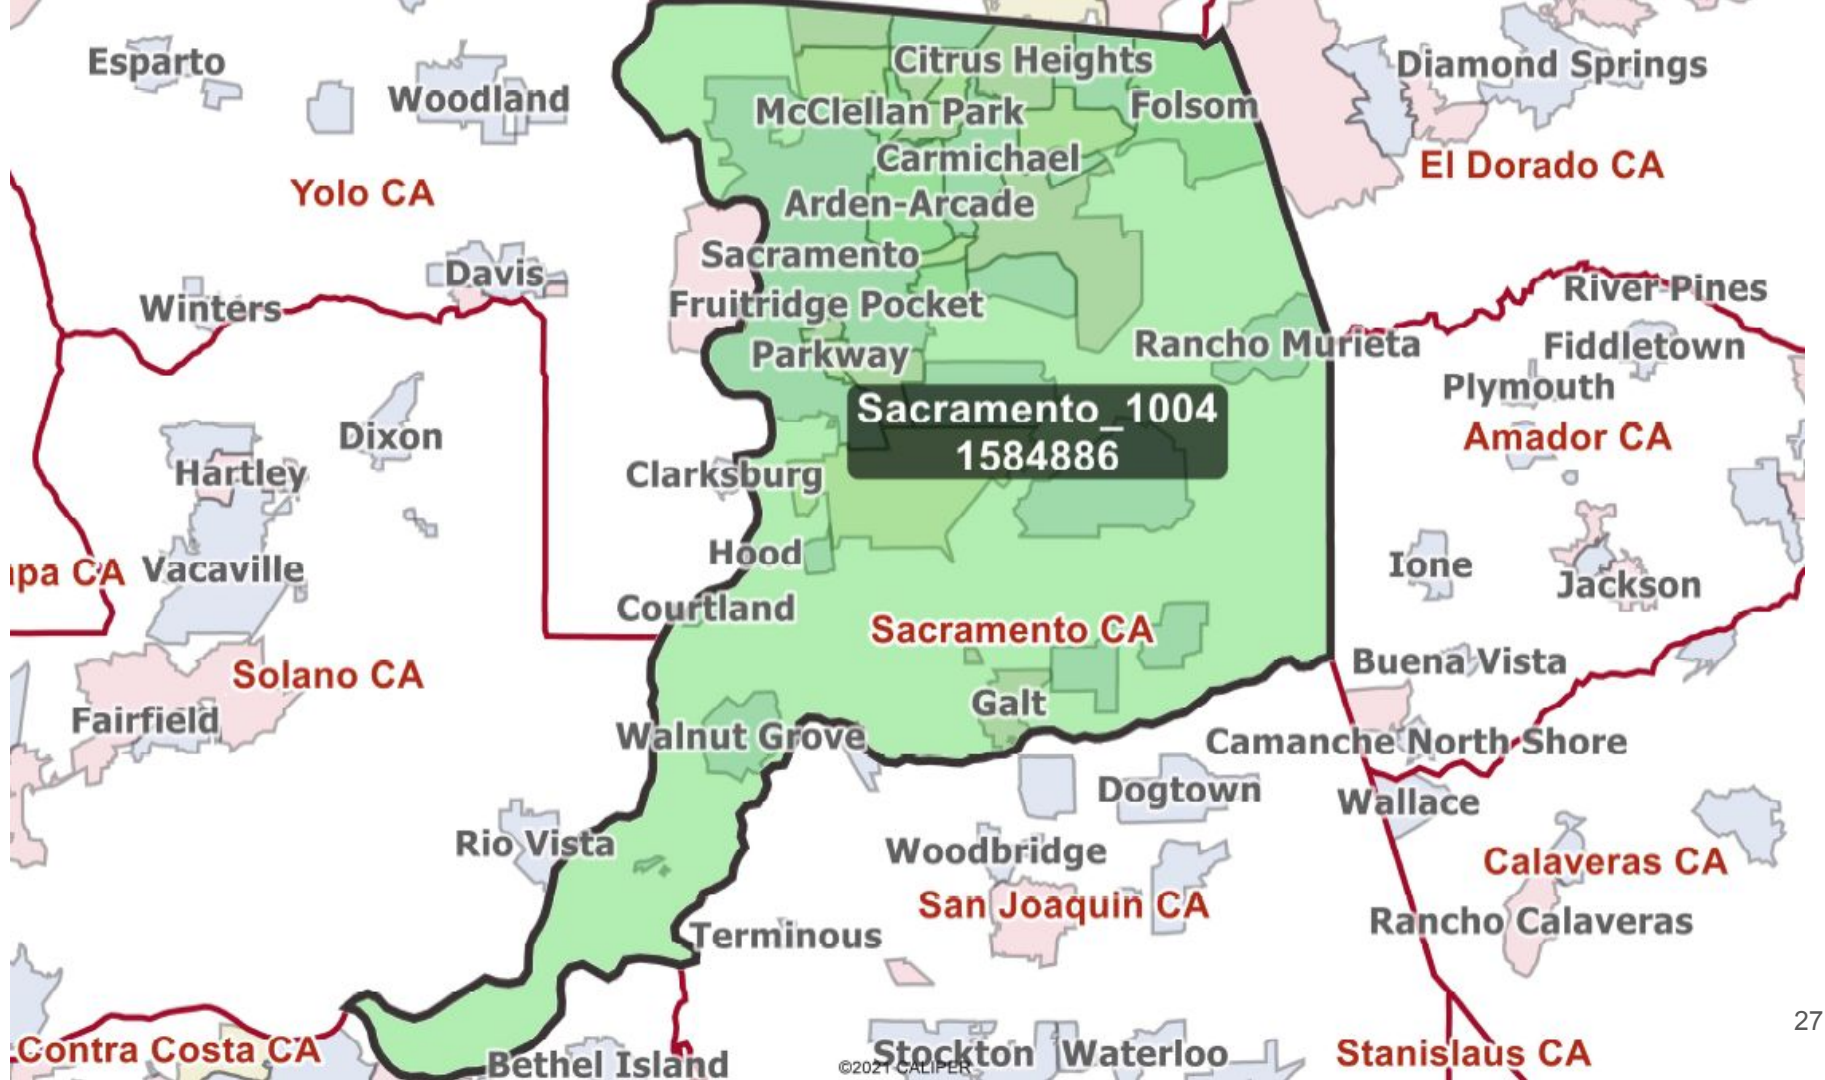

# The Sierras to Tahoe

Humboldt CA

Trinity CA

Tehama CA

Plumas CA

Mendocino CA

Glenn CA

Butte CA

# Sacramento

West Sac-Sac city\_1004  
580591

Yolo CA

Sacramento CA

no CA

**Sac-Elk Grove\_1004**  
**792748**

Seville

Traver

Tulare CA

Three Rivers

Ivanhoe  
**Three Rivers- Visalia\_1004  
200087**

Goshen

Kings CA

Farmersville

Tooleville

Hypericum

Tonyville

Tulare

Lindsay

Matheny

Kern

Kings CA