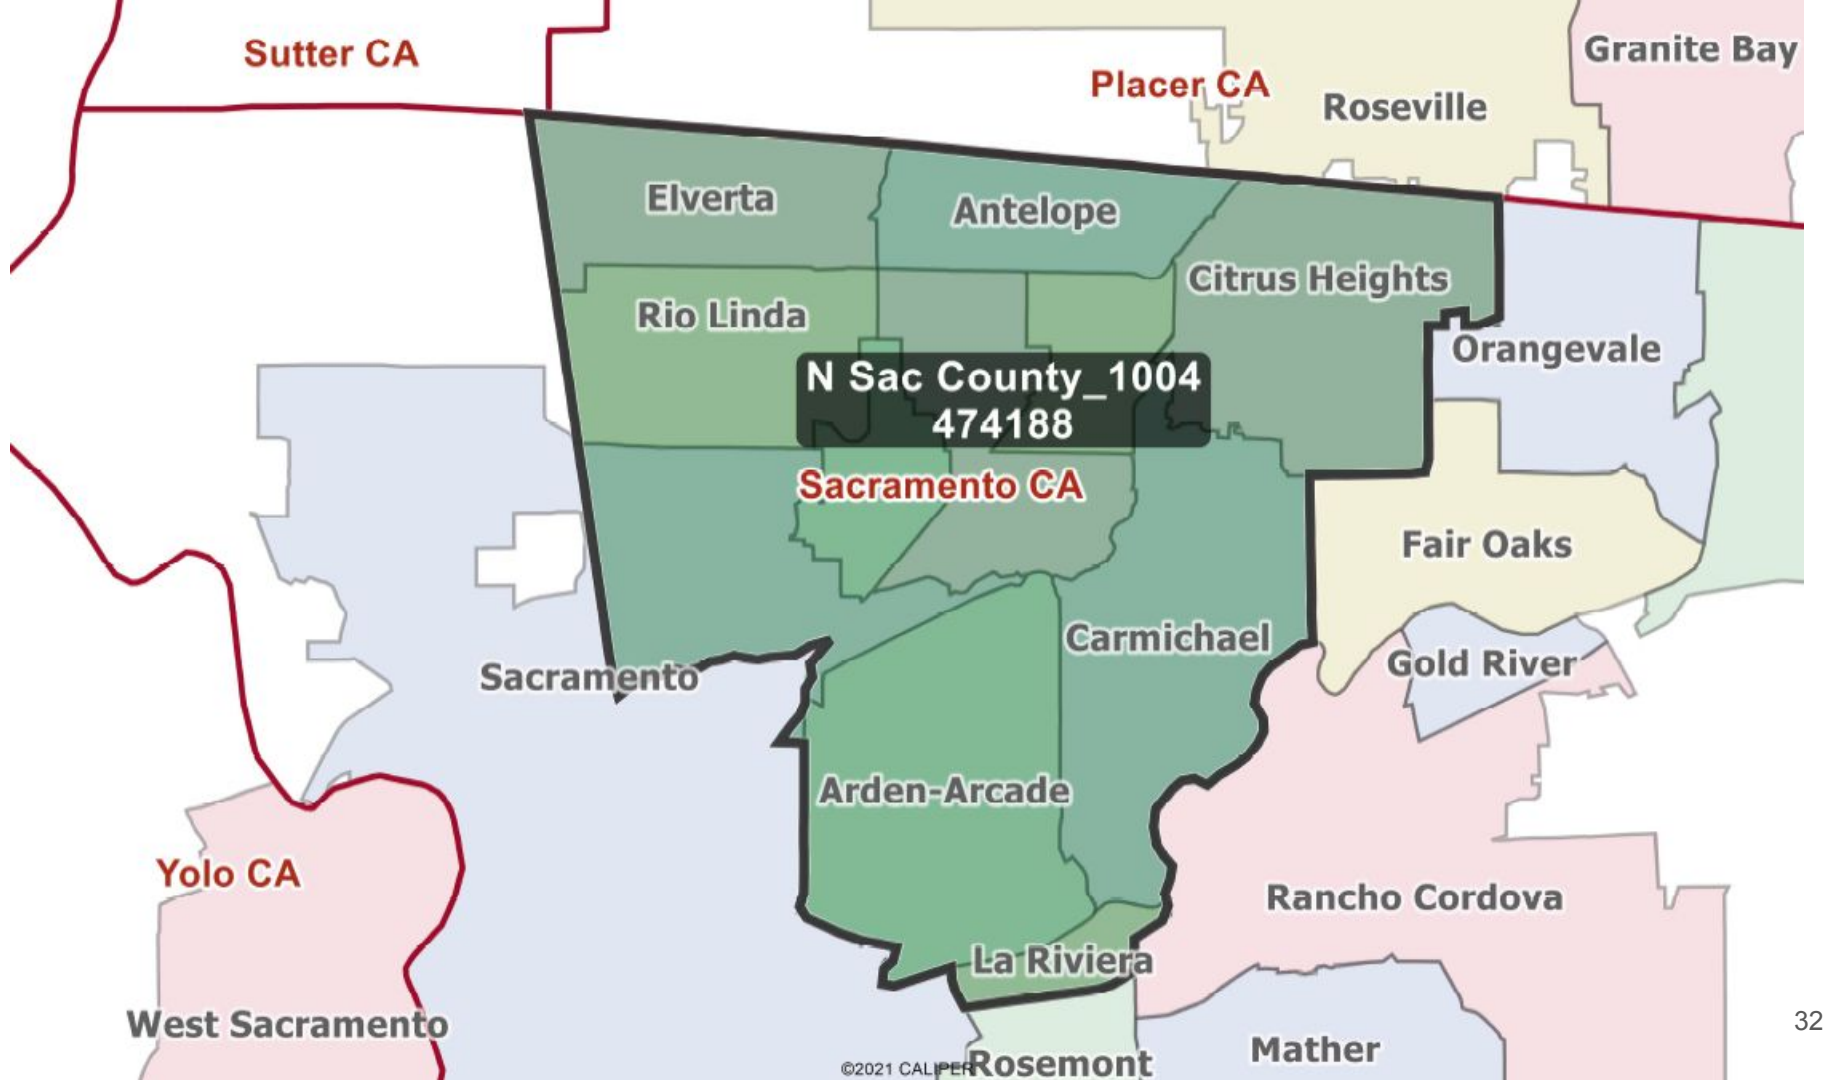

# Sacramento

West Sac-Sac city\_1004  
580591

Yolo CA

Sacramento CA

no CA

**Sac-Elk Grove\_1004**  
**792748**

# The Delta

**RDUSD 1004**  
**17665**

Seville

Traver

Tulare CA

Three Rivers

Ivanhoe  
**Three Rivers- Visalia\_1004  
200087**

Goshen

Kings CA

Farmersville

Tooleville

Hypericum

Tonyville

Tulare

Lindsay

Matheny

Kern

Kings CA